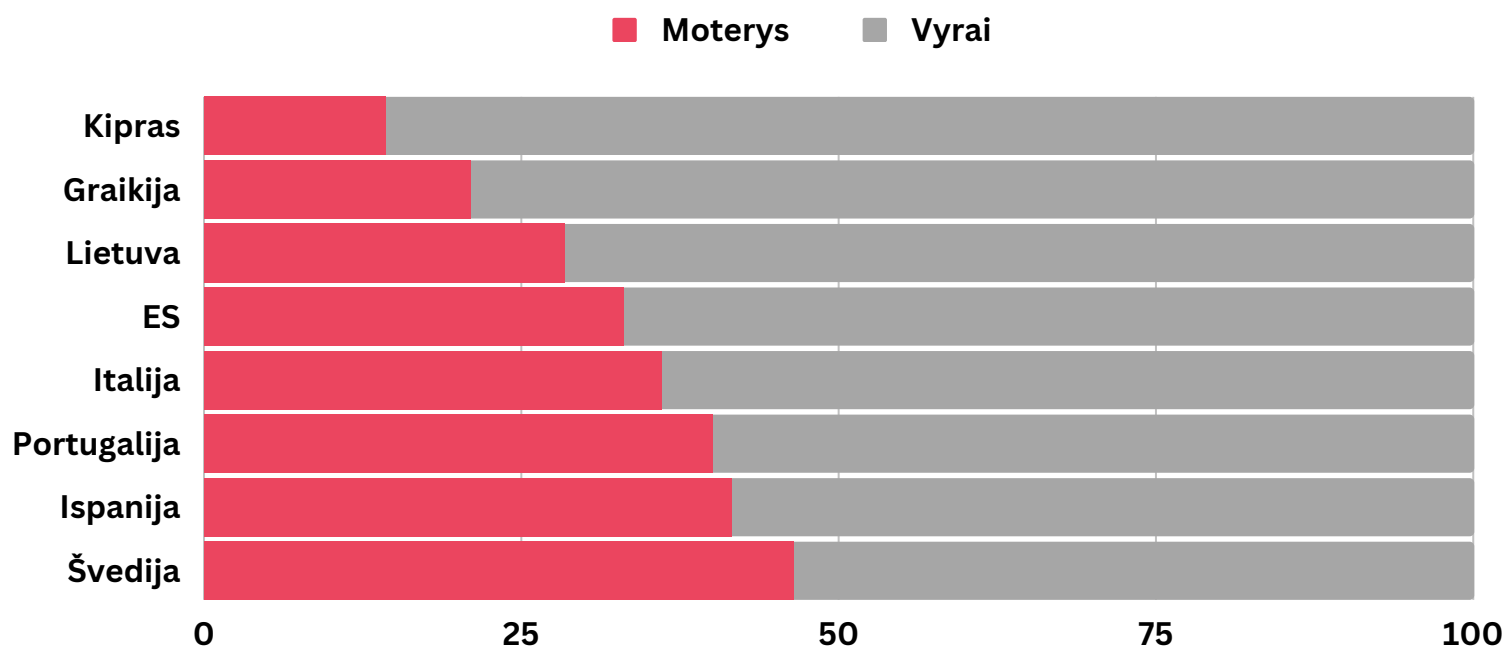

Moterų dalis nacionaliniuose parlamentuose projekte dalyvaujančių partnerių šalyse (%)