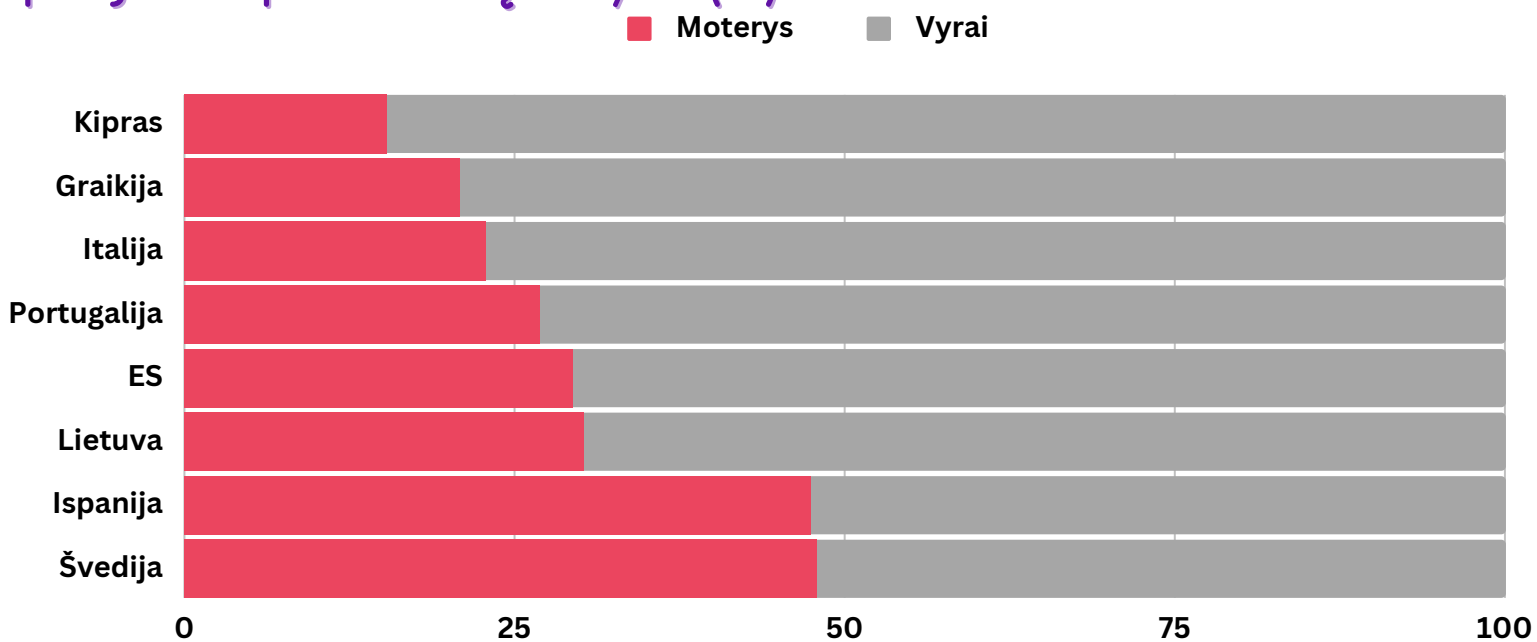

Dabartinė padėtis projekto partnerių šalyse pagal Lyčių lygybės indekso politinės galios subdomeną

Lyčių lygybės indeksas tai EIGE sukurta priemonė, kuria vertinama pažanga ES ir ES valstybėse narėse siekiant lyčių lygybės. Taip geriau matomos sritys, kurias reikia tobulinti, ir galiausiai padedama politikos formuotojams kurti veiksmingesnes lyčių lygybės priemones. Politinės galios srityje nagrinėjamas moterų ir vyrų atstovavimas nacionaliniuose parlamentuose, vyriausybėse ir regioninėse / vietos asamblėjose.

Politinė galia **ES yra 60,2**. Politinės galios rodiklio balai projekto partnerių šalyse yra tokie: **Kipras 34,6; Graikija 36,2; Italija 58,8; Lietuva 54,7; Portugalija 64,5; Ispanija 87,4 ir Švedija 95,5**. Indekse taikoma skalė nuo 1 iki 100; kur 100 reiškia visišką lygybę.

Moterų dalis nacionaliniuose parlamentuose projekte dalyvaujančių partnerių šalyse (%)

Moteryų ministrių dalis projekto šalių vyriausybėse (%)

Moteryų, esančių regioninių asamblėjų narėmis, dalis projekto partnerių šalyse (%)

ES duomenys rodo, kad moterys vis dar nepakankamai dalyvauja priimančios politinius sprendimus **vietos, nacionaliniu ir ES lygmenimis**. Lyčių lygybės indeksas rodo, kad nors per **pastaruosius 10 metų** didžiausia pažanga padaryta "galios" srityje, **šioje srityje lyčių atotrūkis išlieka didžiausias**.