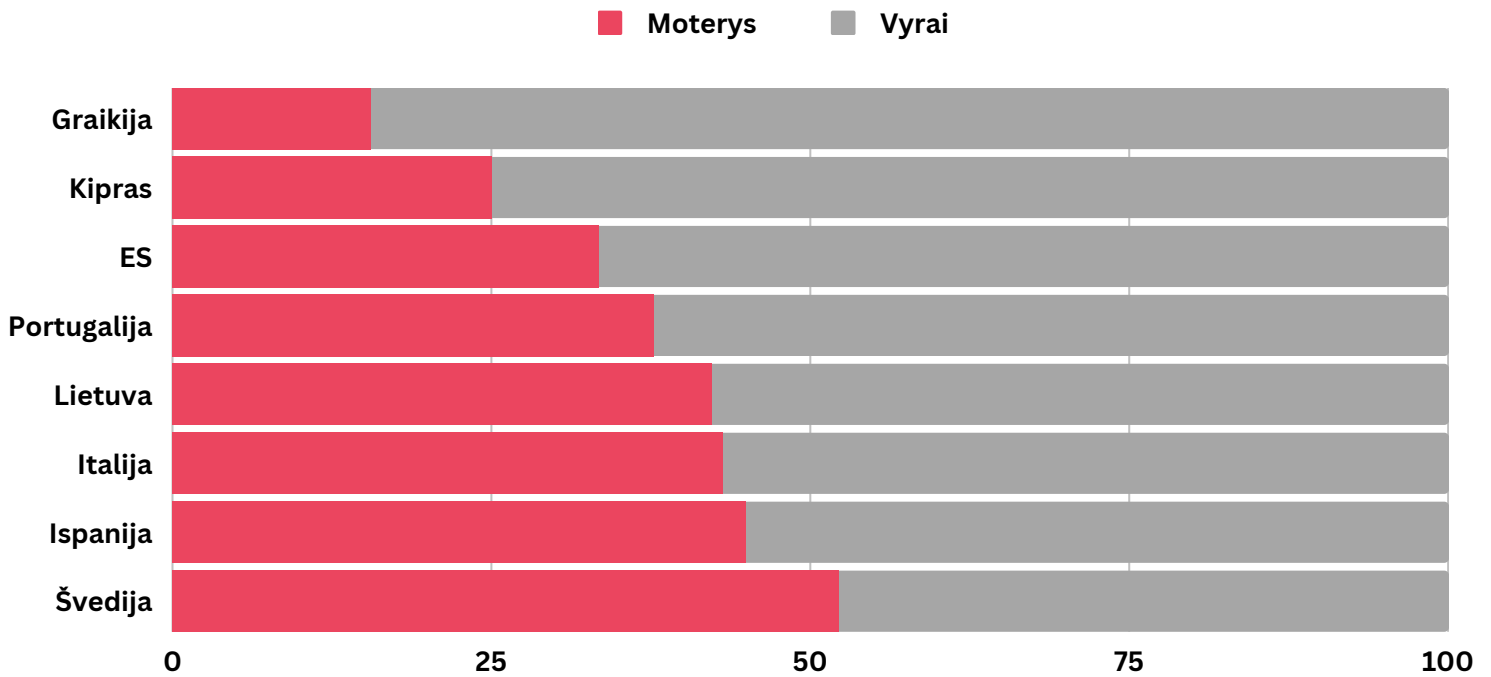

Moteryų ministrių dalis projekto šalių vyriausybėse (%)