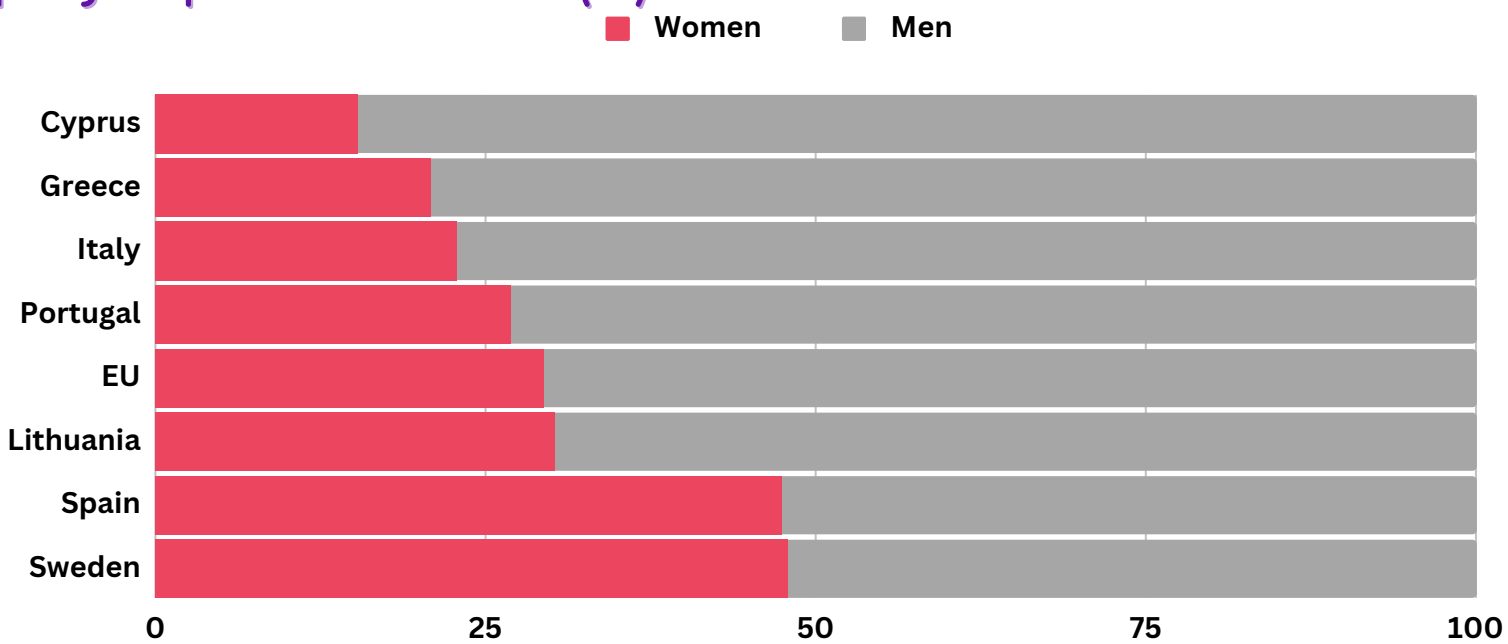

FEMABLE-projektet strävar efter att arbeta för jämställdhet inom det politiska beslutsfattandet, främja en jämlik representation och deltagande av kvinnor och män i inom EU politik, vilket i slutändan leder till än mer inkluderande och rättvisa samhällen.

Gender Equality Index underdomän för politisk makt vägledande för projektpartnerländerna

Jämställdhetsindex är ett verktyg som är utvecklat av EIGE med målet att mäta könsskillnader och framstegen när det gäller könsfördelning/jämställdhet inom EU. Det ger en än mer synlighet till områden som behöver förbättras och stöder i slutändan beslutsfattare att utforma effektivare jämställdhetsåtgärder. <https://eige.europa.eu/gender-equality-index> undersöker representationen av kvinnor och män i nationella parlament, regeringar och regionala/lokala församlingar. **Den övergripande politiska makten i EU är 60,2.** Poängen för den politiska maktindikatorn i projektets partnerländer är följande: **Cypern 34,6; Grekland 36,2;** Italien 58,8; Litauen 54,7; Portugal 64,5; Spanien 87,4 och Sverige 95,5. Indexet använder en skala från 1 till 100, **där en poäng på 100 skulle innebära att ett land nått full jämställdhet mellan kvinnor och män.**

Andel kvinnliga ledamöter i nationella parlament i projektpartnerländer (%)

Andel kvinnliga ministrar i regeringar i projektpartnerländer (%)

Andel kvinnliga medlemmar av regionala församlingar i projektpartnerländer (%)

EU-omfattande uppgifter visar att kvinnor fortfarande är underrepresenterade i det politiska beslutsfattandet på lokal, nationell och EU-nivå. Jämställdhetsindexet påvisar att även om "makt" är det område där mest framsteg har gjorts under de senaste 10 åren, är det också detta område där könsskillnaden fortfarande är som störst. Läs mer via: <https://eige.europa.eu/gender-equality-index/2022/domain/power>