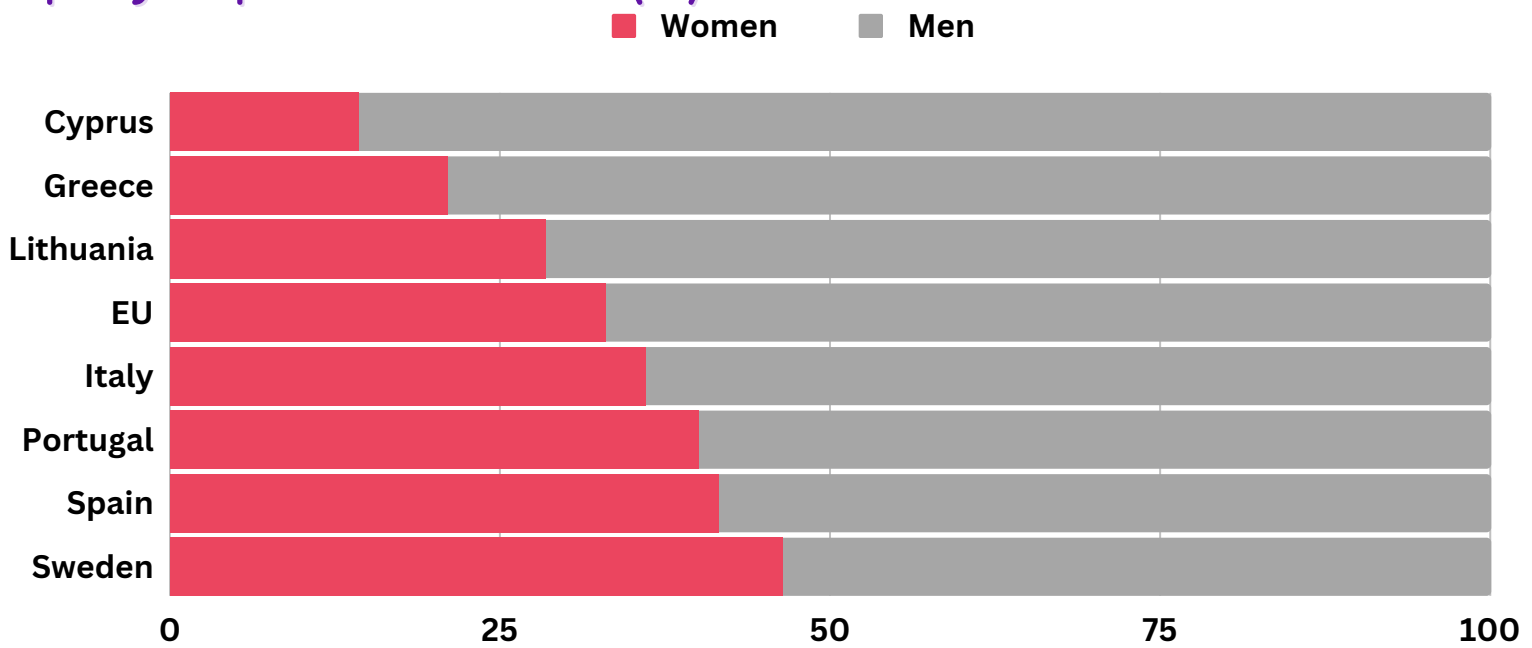

Andel kvinnliga ledamöter i nationella parlament i projektpartnerländer (%)