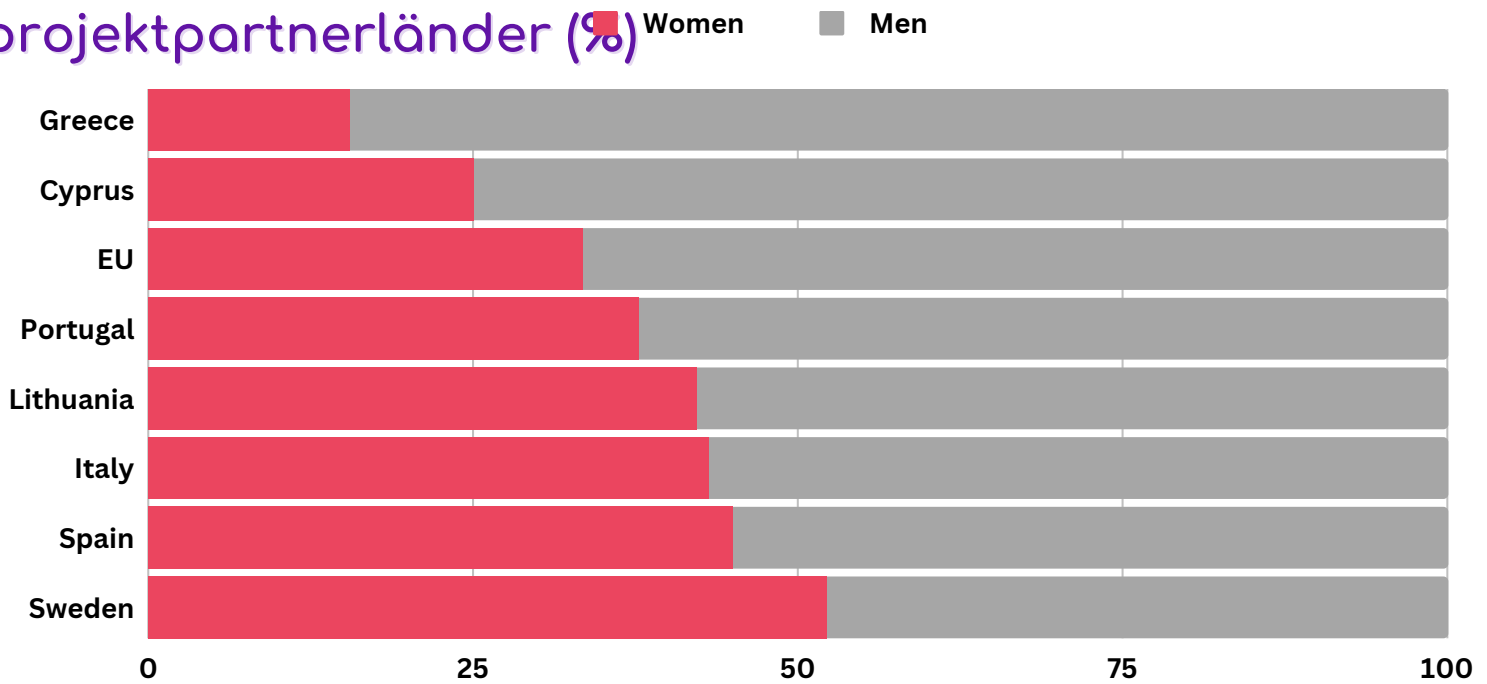

Andel kvinnliga ministrar i regeringar i projektpartnerländer (%)